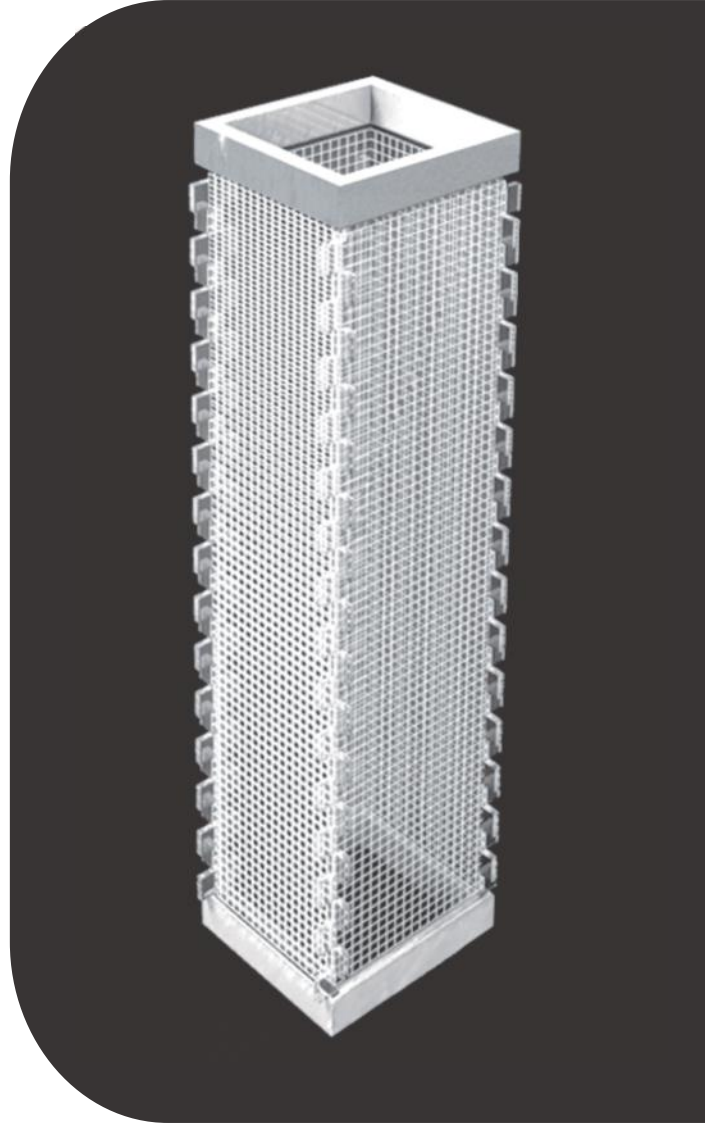

LED Abajur

LED Lampshade

Desenler

Pattern

Karolaj
Grid

Retro 1

Retro 2

Dikdörtgen
Rectangle

Çakıl
Gravel

	Abajur	Abajur -K
BOYUT / SIZE	175x175x445 mm	175x175x420 mm
AĞIRLIK / WEIGHT	3,1 kg	3,3 kg
GİRİŞ VOLTAJ / INPUT VOLTAGE	100-240 V AC - 50/60hz	
IŞIK KAYNAĞI / LIGHT SOURCE	SMD LED	
TÜKETİM GÜCÜ / POWER CONSUMPTION	18 W	
IŞIK RENKLERİ / CCT	3000K	
KULLANIM ÖMRÜ / LIFE TIME	50.000 h(L ₇₀)	
ORTAM SICAKLIĞI / AMBIENT TEMPERATURE	-25 °C / +45 °C	
IŞIK AKISI / LUMINOUS FLUX	1.300 lm	
RENKSEL GERİVERİM DEĞERİ / CRI	≥80	
GARANTİ (Yıl) / WARRANTY (Year)	2	

LED Lambader

LED Floor Lamp

Desenler Pattern

Karolaj
Grid

Retro 1

Retro 2

Dikdörtgen
Rectangle

Çakıl
Gravel

	Lambader	Lambader-K
BOYUT / SIZE	175x175x1080 mm	175x175x1080 mm
AĞIRLIK / WEIGHT	8 kg	6,9 kg
GİRİŞ VOLTAJ / INPUT VOLTAGE	100-240 V AC - 50/60hz	
İŞİK KAYNAĞI / LIGHT SOURCE	SMD LED	
TÜKETİM GÜCÜ / POWER CONSUMPTION	36 W	
İŞİK RENKLERİ / CCT	3000K	
KULLANIM ÖMRÜ / LIFE TIME	50.000 h(L₇₀)	
ORTAM SICAKLIĞI / AMBIENT TEMPERATURE	-25 °C / +45 °C	
İŞİK AKISI / LUMINOUS FLUX	2.600 lm	
RENKSEL GERİVERİM DEĞERİ / CRI	≥80	
GARANTİ (Yıl) / WARRANTY (Year)	2	