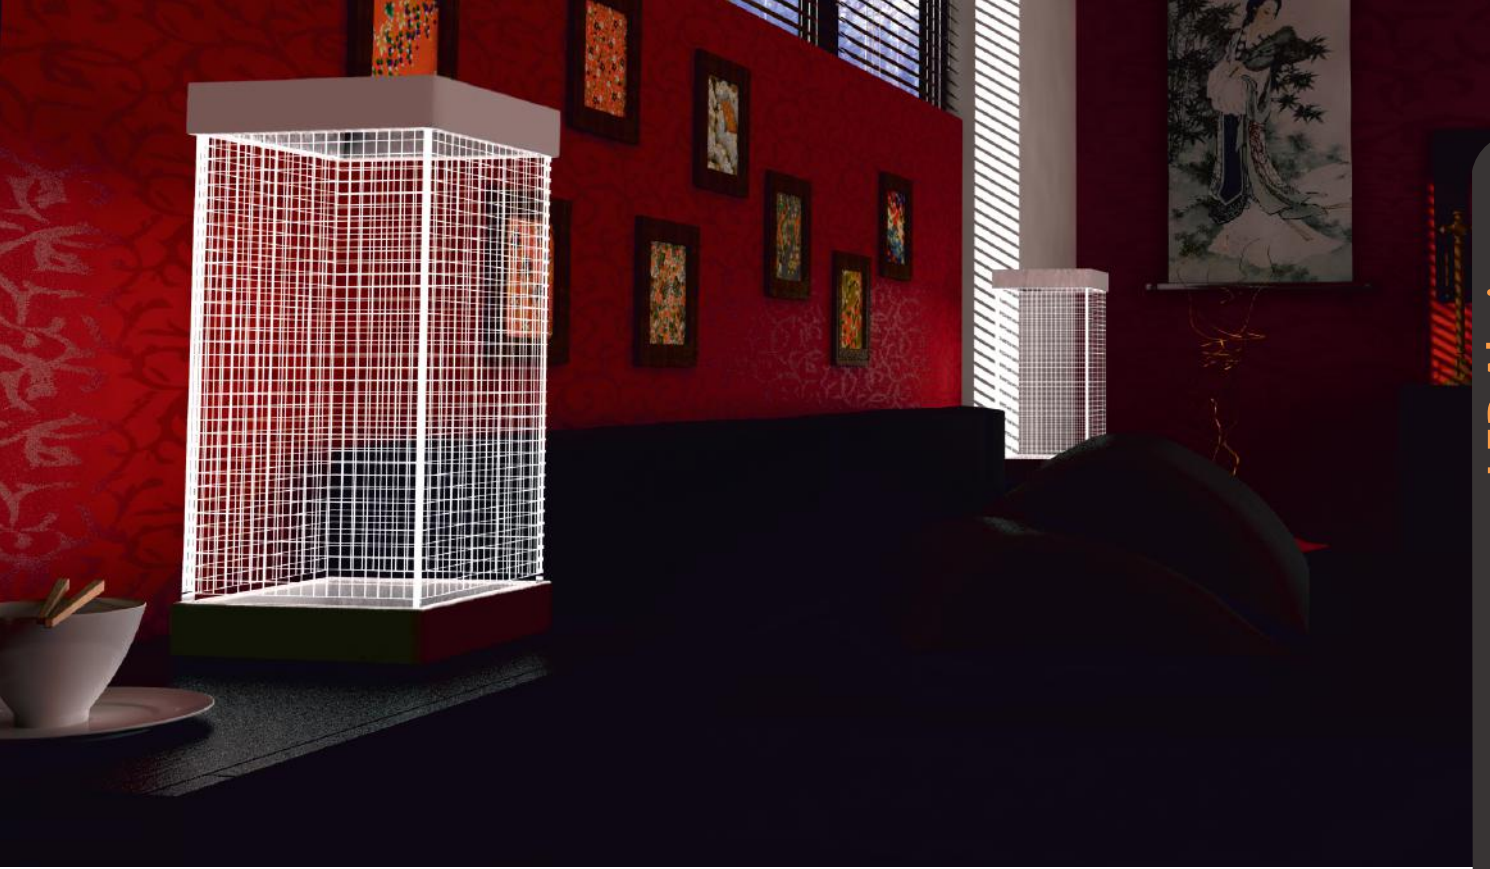

LED Abajur

LED Lampshade

Desenler

Pattern

Karolaj
Grid

Retro 1

Retro 2

Dikdörtgen
Rectangle

Çakıl
Gravel

	Abajur	Abajur -K
BOYUT / SIZE	175x175x445 mm	175x175x420 mm
AĞIRLIK / WEIGHT	3,1 kg	3,3 kg
GİRİŞ VOLTAJ / INPUT VOLTAGE	100-240 V AC - 50/60hz	
IŞIK KAYNAĞI / LIGHT SOURCE	SMD LED	
TÜKETİM GÜCÜ / POWER CONSUMPTION	18 W	
IŞIK RENKLERİ / CCT	3000K	
KULLANIM ÖMRÜ / LIFE TIME	50.000 h(L ₇₀)	
ORTAM SICAKLIĞI / AMBIENT TEMPERATURE	-25 °C / +45 °C	
IŞIK AKISI / LUMINOUS FLUX	1.300 lm	
RENKSEL GERİVERİM DEĞERİ / CRI	≥80	
GARANTİ (Yıl) / WARRANTY (Year)	2	

LED Lambader

LED Floor Lamp

Desenler Pattern

Karolaj
Grid

Retro 1

Retro 2

Dikdörtgen
Rectangle

Çakıl
Gravel

	Lambader	Lambader-K
BOYUT / SIZE	175x175x1080 mm	175x175x1080 mm
AĞIRLIK / WEIGHT	8 kg	6,9 kg
GİRİŞ VOLTAJ / INPUT VOLTAGE	100-240 V AC - 50/60hz	
İŞİK KAYNAĞI / LIGHT SOURCE	SMD LED	
TÜKETİM GÜCÜ / POWER CONSUMPTION	36 W	
İŞİK RENKLERİ / CCT	3000K	
KULLANIM ÖMRÜ / LIFE TIME	50.000 h(L₇₀)	
ORTAM SICAKLIĞI / AMBIENT TEMPERATURE	-25 °C / +45 °C	
İŞİK AKISI / LUMINOUS FLUX	2.600 lm	
RENKSEL GERİVERİM DEĞERİ / CRI	≥80	
GARANTİ (Yıl) / WARRANTY (Year)	2	