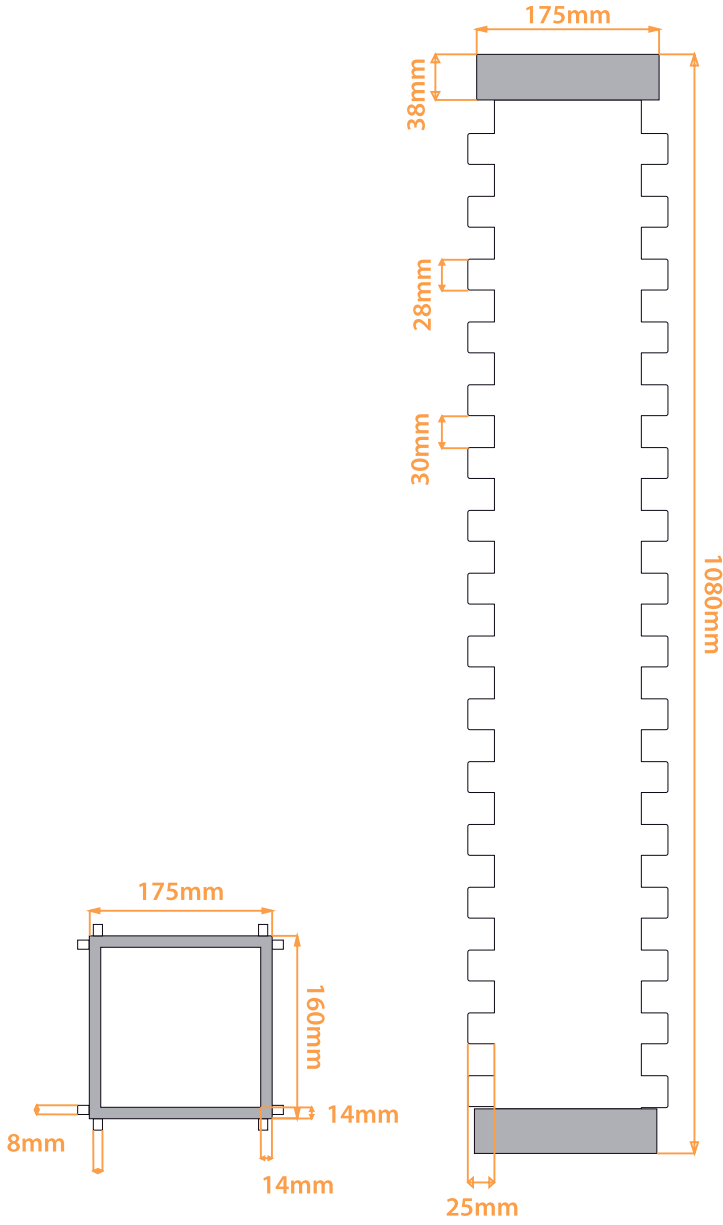

LED Abajur

LED Lampshade

Desenler

Pattern

Karolaj
Grid

Retro 1

Retro 2

Dikdörtgen
Rectangle

Çakıl
Gravel

	Abajur	Abajur -K
BOYUT / SIZE	175x175x445 mm	175x175x420 mm
AĞIRLIK / WEIGHT	3,1 kg	3,3 kg
GİRİŞ VOLTAJ / INPUT VOLTAGE	100-240 V AC - 50/60hz	
IŞIK KAYNAĞI / LIGHT SOURCE	SMD LED	
TÜKETİM GÜCÜ / POWER CONSUMPTION	18 W	
IŞIK RENKLERİ / CCT	3000K	
KULLANIM ÖMRÜ / LIFE TIME	50.000 h(L ₇₀)	
ORTAM SICAKLIĞI / AMBIENT TEMPERATURE	-25 °C / +45 °C	
IŞIK AKISI / LUMINOUS FLUX	1.300 lm	
RENKSEL GERİVERİM DEĞERİ / CRI	≥80	
GARANTİ (Yıl) / WARRANTY (Year)	2	

LED Lambader

LED Floor Lamp

Desenler Pattern

Karolaj
Grid

Retro 1

Retro 2

Dikdörtgen
Rectangle

Çakıl
Gravel

	Lambader	Lambader-K
BOYUT / SIZE	175x175x1080 mm	175x175x1080 mm
AĞIRLIK / WEIGHT	8 kg	6,9 kg
GİRİŞ VOLTAJ / INPUT VOLTAGE	100-240 V AC - 50/60hz	
İŞİK KAYNAĞI / LIGHT SOURCE	SMD LED	
TÜKETİM GÜCÜ / POWER CONSUMPTION	36 W	
İŞİK RENKLERİ / CCT	3000K	
KULLANIM ÖMRÜ / LIFE TIME	50.000 h(L₇₀)	
ORTAM SICAKLIĞI / AMBIENT TEMPERATURE	-25 °C / +45 °C	
İŞİK AKISI / LUMINOUS FLUX	2.600 lm	
RENKSEL GERİVERİM DEĞERİ / CRI	≥80	
GARANTİ (Yıl) / WARRANTY (Year)	2	