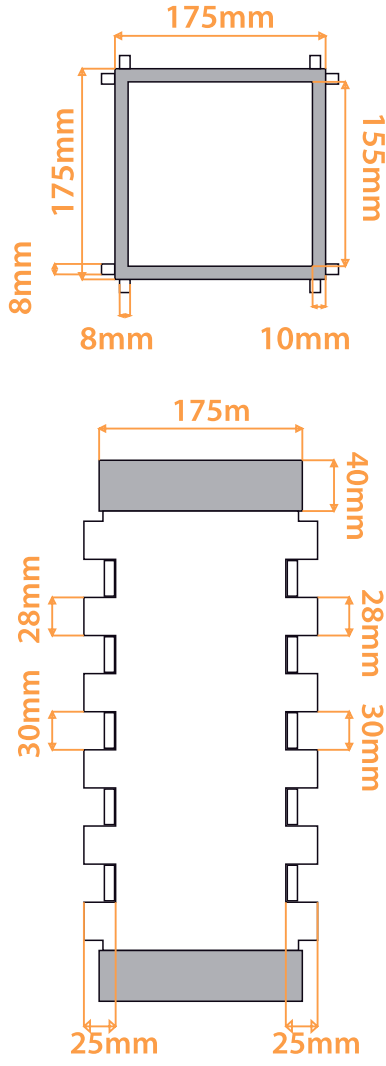

LED Abajur

LED Lampshade

Desenler

Pattern

Karolaj
Grid

Retro 1

Retro 2

Dikdörtgen
Rectangle

Çakıl
Gravel

	Abajur	Abajur -K
BOYUT / SIZE	175x175x445 mm	175x175x420 mm
AĞIRLIK / WEIGHT	3,1 kg	3,3 kg
GİRİŞ VOLTAJ / INPUT VOLTAGE	100-240 V AC - 50/60hz	
IŞIK KAYNAĞI / LIGHT SOURCE	SMD LED	
TÜKETİM GÜCÜ / POWER CONSUMPTION	18 W	
IŞIK RENKLERİ / CCT	3000K	
KULLANIM ÖMRÜ / LIFE TIME	50.000 h(L ₇₀)	
ORTAM SICAKLIĞI / AMBIENT TEMPERATURE	-25 °C / +45 °C	
IŞIK AKISI / LUMINOUS FLUX	1.300 lm	
RENKSEL GERİVERİM DEĞERİ / CRI	≥80	
GARANTİ (Yıl) / WARRANTY (Year)	2	

LED Lambader

LED Floor Lamp

Desenler Pattern

Karolaj
Grid

Retro 1

Retro 2

Dikdörtgen
Rectangle

Çakıl
Gravel

	Lambader	Lambader-K
BOYUT / SIZE	175x175x1080 mm	175x175x1080 mm
AĞIRLIK / WEIGHT	8 kg	6,9 kg
GİRİŞ VOLTAJ / INPUT VOLTAGE	100-240 V AC - 50/60hz	
İŞİK KAYNAĞI / LIGHT SOURCE	SMD LED	
TÜKETİM GÜCÜ / POWER CONSUMPTION	36 W	
İŞİK RENKLERİ / CCT	3000K	
KULLANIM ÖMRÜ / LIFE TIME	50.000 h(L₇₀)	
ORTAM SICAKLIĞI / AMBIENT TEMPERATURE	-25 °C / +45 °C	
İŞİK AKISI / LUMINOUS FLUX	2.600 lm	
RENKSEL GERİVERİM DEĞERİ / CRI	≥80	
GARANTİ (Yıl) / WARRANTY (Year)	2	