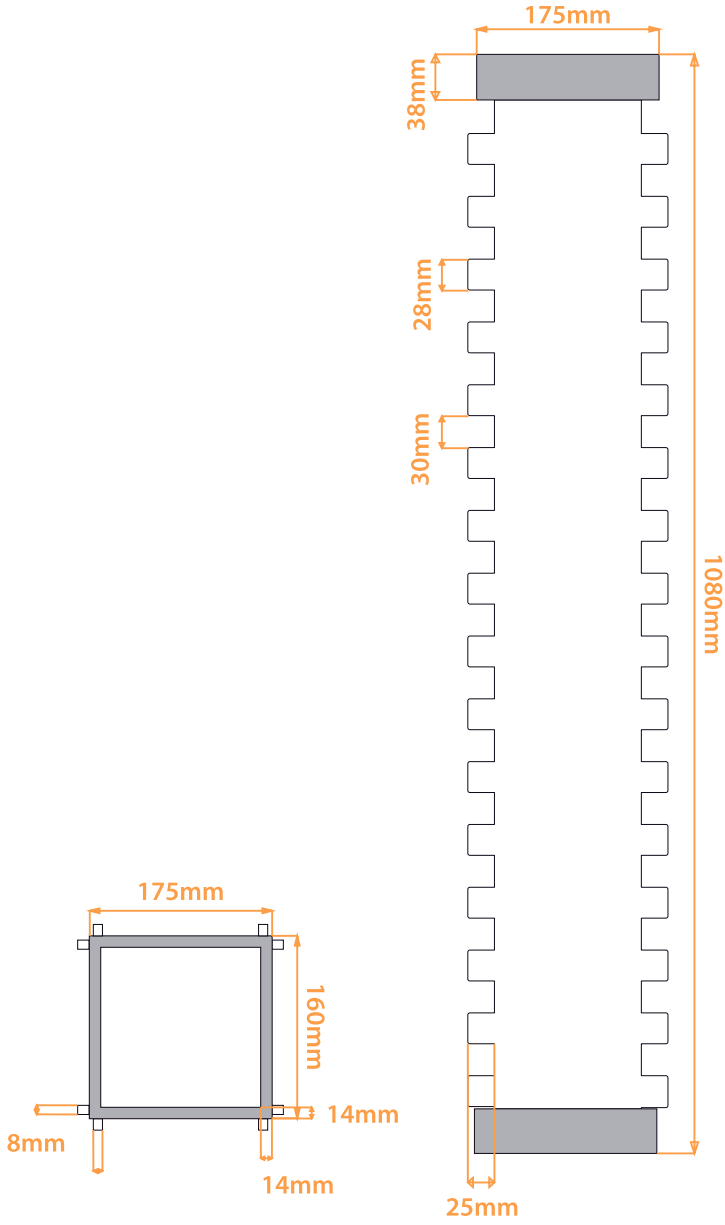

LED Abajur

LED Lampshade

Desenler

Pattern

Karolaj
Grid

Retro 1

Retro 2

Dikdörtgen
Rectangle

Çakıl
Gravel

	Abajur	Abajur -K
BOYUT / SIZE	175x175x445 mm	175x175x420 mm
AĞIRLIK / WEIGHT	3,1 kg	3,3 kg
GİRİŞ VOLTAJ / INPUT VOLTAGE	100-240 V AC - 50/60hz	
IŞIK KAYNAĞI / LIGHT SOURCE	SMD LED	
TÜKETİM GÜCÜ / POWER CONSUMPTION	18 W	
IŞIK RENKLERİ / CCT	3000K	
KULLANIM ÖMRÜ / LIFE TIME	50.000 h(L ₇₀)	
ORTAM SICAKLIĞI / AMBIENT TEMPERATURE	-25 °C / +45 °C	
IŞIK AKISI / LUMINOUS FLUX	1.300 lm	
RENKSEL GERİVERİM DEĞERİ / CRI	≥80	
GARANTİ (Yıl) / WARRANTY (Year)	2	

LED Lambader

LED Floor Lamp

Desenler Pattern

Karolaj
Grid

Retro 1

Retro 2

Dikdörtgen
Rectangle

Çakıl
Gravel

	Lambader	Lambader-K
BOYUT / SIZE	175x175x1080 mm	175x175x1080 mm
AĞIRLIK / WEIGHT	8 kg	6,9 kg
GİRİŞ VOLTAJ / INPUT VOLTAGE	100-240 V AC - 50/60hz	
İŞİK KAYNAĞI / LIGHT SOURCE	SMD LED	
TÜKETİM GÜCÜ / POWER CONSUMPTION	36 W	
İŞİK RENKLERİ / CCT	3000K	
KULLANIM ÖMRÜ / LIFE TIME	50.000 h(L₇₀)	
ORTAM SICAKLIĞI / AMBIENT TEMPERATURE	-25 °C / +45 °C	
İŞİK AKISI / LUMINOUS FLUX	2.600 lm	
RENKSEL GERİVERİM DEĞERİ / CRI	≥80	
GARANTİ (Yıl) / WARRANTY (Year)	2	