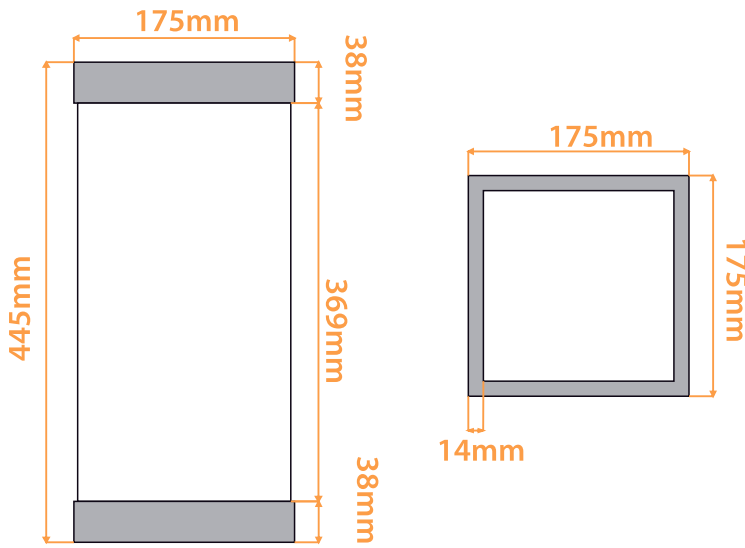

Çakıl
Gravel

	Abajur	Abajur -K
BOYUT / SIZE	175x175x445 mm	175x175x420 mm
AĞIRLIK / WEIGHT	3,1 kg	3,3 kg
GİRİŞ VOLTAJ / INPUT VOLTAGE	100-240 V AC - 50/60hz	
IŞIK KAYNAĞI / LIGHT SOURCE	SMD LED	
TÜKETİM GÜCÜ / POWER CONSUMPTION	18 W	
IŞIK RENKLERİ / CCT	3000K	
KULLANIM ÖMRÜ / LIFE TIME	50.000 h(L ₇₀)	
ORTAM SICAKLIĞI / AMBIENT TEMPERATURE	-25 °C / +45 °C	
IŞIK AKISI / LUMINOUS FLUX	1.300 lm	
RENKSEL GERİVERİM DEĞERİ / CRI	≥80	
GARANTİ (Yıl) / WARRANTY (Year)	2	

	Lambader	Lambader-K
BOYUT / SIZE	175x175x1080 mm	175x175x1080 mm
AĞIRLIK / WEIGHT	8 kg	6,9 kg
GİRİŞ VOLTAJ / INPUT VOLTAGE	100-240 V AC - 50/60hz	
İŞİK KAYNAĞI / LIGHT SOURCE	SMD LED	
TÜKETİM GÜCÜ / POWER CONSUMPTION	36 W	
İŞİK RENKLERİ / CCT	3000K	
KULLANIM ÖMRÜ / LIFE TIME	50.000 h(L₇₀)	
ORTAM SICAKLIĞI / AMBIENT TEMPERATURE	-25 °C / +45 °C	
İŞİK AKISI / LUMINOUS FLUX	2.600 lm	
RENKSEL GERİVERİM DEĞERİ / CRI	≥80	
GARANTİ (Yıl) / WARRANTY (Year)	2	