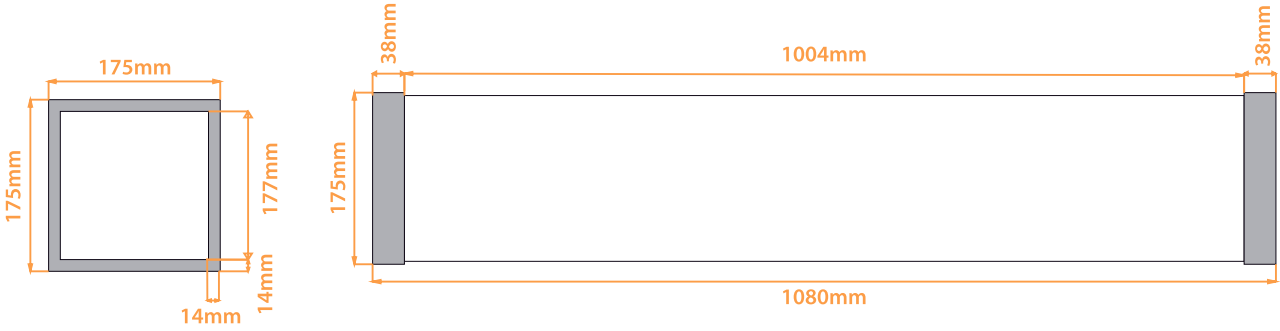

Çakıl
Gravel

	Abajur	Abajur -K
BOYUT / SIZE	175x175x445 mm	175x175x420 mm
AĞIRLIK / WEIGHT	3,1 kg	3,3 kg
GİRİŞ VOLTAJ / INPUT VOLTAGE	100-240 V AC - 50/60hz	
IŞIK KAYNAĞI / LIGHT SOURCE	SMD LED	
TÜKETİM GÜCÜ / POWER CONSUMPTION	18 W	
IŞIK RENKLERİ / CCT	3000K	
KULLANIM ÖMRÜ / LIFE TIME	50.000 h(L ₇₀)	
ORTAM SICAKLIĞI / AMBIENT TEMPERATURE	-25 °C / +45 °C	
IŞIK AKISI / LUMINOUS FLUX	1.300 lm	
RENKSEL GERİVERİM DEĞERİ / CRI	≥80	
GARANTİ (Yıl) / WARRANTY (Year)	2	

	Lambader	Lambader-K
BOYUT / SIZE	175x175x1080 mm	175x175x1080 mm
AĞIRLIK / WEIGHT	8 kg	6,9 kg
GİRİŞ VOLTAJ / INPUT VOLTAGE	100-240 V AC - 50/60hz	
İŞİK KAYNAĞI / LIGHT SOURCE	SMD LED	
TÜKETİM GÜCÜ / POWER CONSUMPTION	36 W	
İŞİK RENKLERİ / CCT	3000K	
KULLANIM ÖMRÜ / LIFE TIME	50.000 h(L₇₀)	
ORTAM SICAKLIĞI / AMBIENT TEMPERATURE	-25 °C / +45 °C	
İŞİK AKISI / LUMINOUS FLUX	2.600 lm	
RENKSEL GERİVERİM DEĞERİ / CRI	≥80	
GARANTİ (Yıl) / WARRANTY (Year)	2	