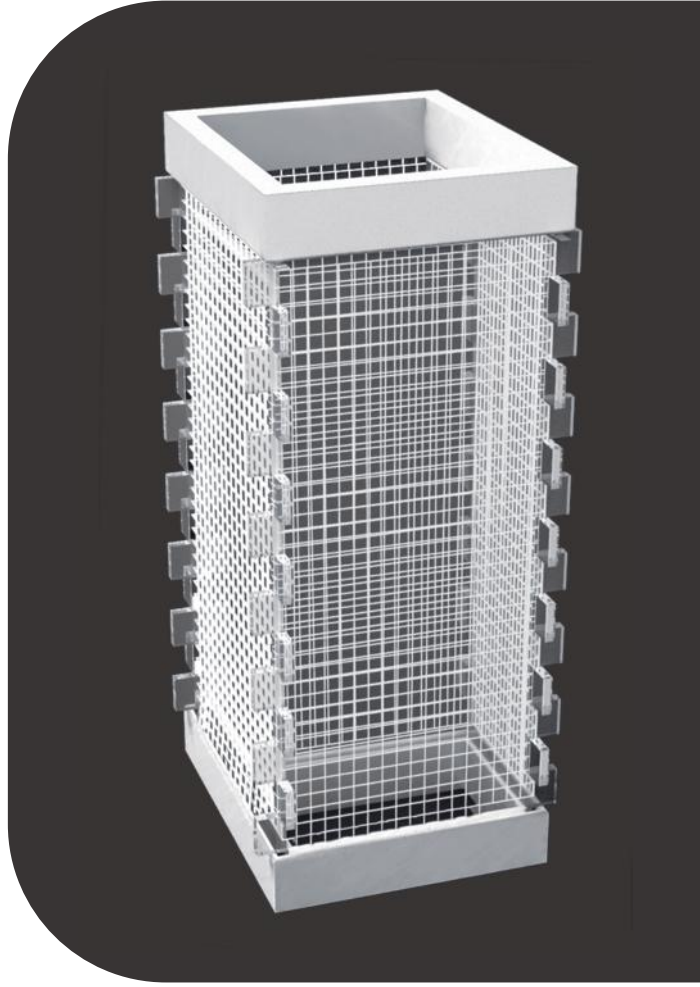

LED Abajur

LED Lampshade

Desenler

Pattern

Karolaj
Grid

Retro 1

Retro 2

Dikdörtgen
Rectangle

Çakıl
Gravel

	Abajur	Abajur -K
BOYUT / SIZE	175x175x445 mm	175x175x420 mm
AĞIRLIK / WEIGHT	3,1 kg	3,3 kg
GİRİŞ VOLTAJ / INPUT VOLTAGE	100-240 V AC - 50/60hz	
IŞIK KAYNAĞI / LIGHT SOURCE	SMD LED	
TÜKETİM GÜCÜ / POWER CONSUMPTION	18 W	
IŞIK RENKLERİ / CCT	3000K	
KULLANIM ÖMRÜ / LIFE TIME	50.000 h(L ₇₀)	
ORTAM SICAKLIĞI / AMBIENT TEMPERATURE	-25 °C / +45 °C	
IŞIK AKISI / LUMINOUS FLUX	1.300 lm	
RENKSEL GERİVERİM DEĞERİ / CRI	≥80	
GARANTİ (Yıl) / WARRANTY (Year)	2	

LED Lambader

LED Floor Lamp

Desenler Pattern

Karolaj
Grid

Retro 1

Retro 2

Dikdörtgen
Rectangle

Çakıl
Gravel

	Lambader	Lambader-K
BOYUT / SIZE	175x175x1080 mm	175x175x1080 mm
AĞIRLIK / WEIGHT	8 kg	6,9 kg
GİRİŞ VOLTAJ / INPUT VOLTAGE	100-240 V AC - 50/60hz	
İŞİK KAYNAĞI / LIGHT SOURCE	SMD LED	
TÜKETİM GÜCÜ / POWER CONSUMPTION	36 W	
İŞİK RENKLERİ / CCT	3000K	
KULLANIM ÖMRÜ / LIFE TIME	50.000 h(L₇₀)	
ORTAM SICAKLIĞI / AMBIENT TEMPERATURE	-25 °C / +45 °C	
İŞİK AKISI / LUMINOUS FLUX	2.600 lm	
RENKSEL GERİVERİM DEĞERİ / CRI	≥80	
GARANTİ (Yıl) / WARRANTY (Year)	2	