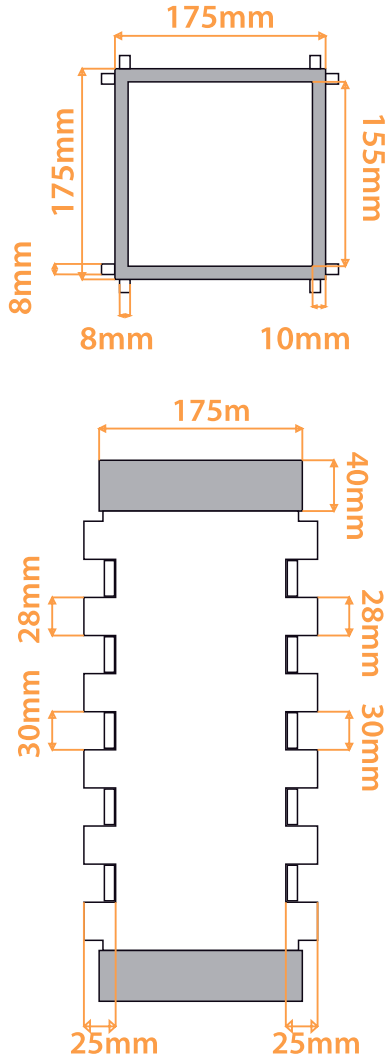

LED Abajur

LED Lampshade

Desenler

Pattern

Karolaj
Grid

Retro 1

Retro 2

Dikdörtgen
Rectangle

Çakıl
Gravel

	Abajur	Abajur -K
BOYUT / SIZE	175x175x445 mm	175x175x420 mm
AĞIRLIK / WEIGHT	3,1 kg	3,3 kg
GİRİŞ VOLTAJ / INPUT VOLTAGE	100-240 V AC - 50/60hz	
IŞIK KAYNAĞI / LIGHT SOURCE	SMD LED	
TÜKETİM GÜCÜ / POWER CONSUMPTION	18 W	
IŞIK RENKLERİ / CCT	3000K	
KULLANIM ÖMRÜ / LIFE TIME	50.000 h(L ₇₀)	
ORTAM SICAKLIĞI / AMBIENT TEMPERATURE	-25 °C / +45 °C	
IŞIK AKISI / LUMINOUS FLUX	1.300 lm	
RENKSEL GERİVERİM DEĞERİ / CRI	≥80	
GARANTİ (Yıl) / WARRANTY (Year)	2	

LED Lambader

LED Floor Lamp

Desenler Pattern

Karolaj
Grid

Retro 1

Retro 2

Dikdörtgen
Rectangle

Çakıl
Gravel

	Lambader	Lambader-K
BOYUT / SIZE	175x175x1080 mm	175x175x1080 mm
AĞIRLIK / WEIGHT	8 kg	6,9 kg
GİRİŞ VOLTAJ / INPUT VOLTAGE	100-240 V AC - 50/60hz	
İŞİK KAYNAĞI / LIGHT SOURCE	SMD LED	
TÜKETİM GÜCÜ / POWER CONSUMPTION	36 W	
İŞİK RENKLERİ / CCT	3000K	
KULLANIM ÖMRÜ / LIFE TIME	50.000 h(L₇₀)	
ORTAM SICAKLIĞI / AMBIENT TEMPERATURE	-25 °C / +45 °C	
İŞİK AKISI / LUMINOUS FLUX	2.600 lm	
RENKSEL GERİVERİM DEĞERİ / CRI	≥80	
GARANTİ (Yıl) / WARRANTY (Year)	2	