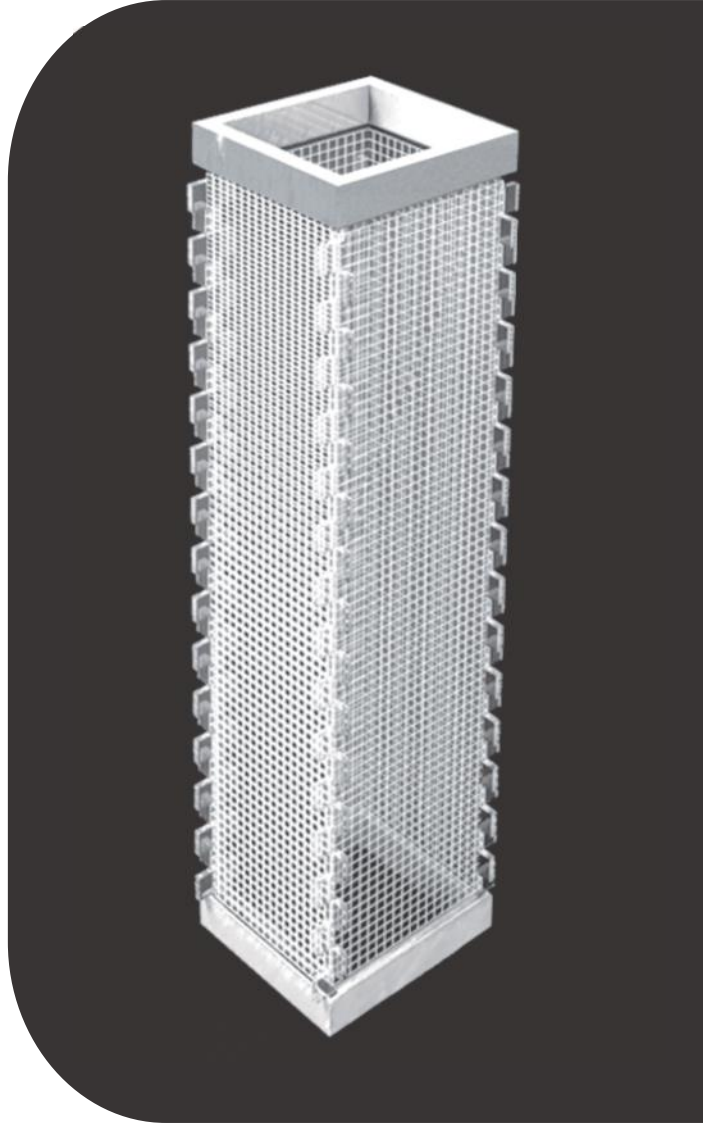

LED Abajur

LED Lampshade

Desenler

Pattern

Karolaj
Grid

Retro 1

Retro 2

Dikdörtgen
Rectangle

Çakıl
Gravel

	Abajur	Abajur -K
BOYUT / SIZE	175x175x445 mm	175x175x420 mm
AĞIRLIK / WEIGHT	3,1 kg	3,3 kg
GİRİŞ VOLTAJ / INPUT VOLTAGE	100-240 V AC - 50/60hz	
IŞIK KAYNAĞI / LIGHT SOURCE	SMD LED	
TÜKETİM GÜCÜ / POWER CONSUMPTION	18 W	
IŞIK RENKLERİ / CCT	3000K	
KULLANIM ÖMRÜ / LIFE TIME	50.000 h(L ₇₀)	
ORTAM SICAKLIĞI / AMBIENT TEMPERATURE	-25 °C / +45 °C	
IŞIK AKISI / LUMINOUS FLUX	1.300 lm	
RENKSEL GERİVERİM DEĞERİ / CRI	≥80	
GARANTİ (Yıl) / WARRANTY (Year)	2	

LED Lambader

LED Floor Lamp

Desenler Pattern

Karolaj
Grid

Retro 1

Retro 2

Dikdörtgen
Rectangle

Çakıl
Gravel

	Lambader	Lambader-K
BOYUT / SIZE	175x175x1080 mm	175x175x1080 mm
AĞIRLIK / WEIGHT	8 kg	6,9 kg
GİRİŞ VOLTAJ / INPUT VOLTAGE	100-240 V AC - 50/60hz	
İŞİK KAYNAĞI / LIGHT SOURCE	SMD LED	
TÜKETİM GÜCÜ / POWER CONSUMPTION	36 W	
İŞİK RENKLERİ / CCT	3000K	
KULLANIM ÖMRÜ / LIFE TIME	50.000 h(L₇₀)	
ORTAM SICAKLIĞI / AMBIENT TEMPERATURE	-25 °C / +45 °C	
İŞİK AKISI / LUMINOUS FLUX	2.600 lm	
RENKSEL GERİVERİM DEĞERİ / CRI	≥80	
GARANTİ (Yıl) / WARRANTY (Year)	2	