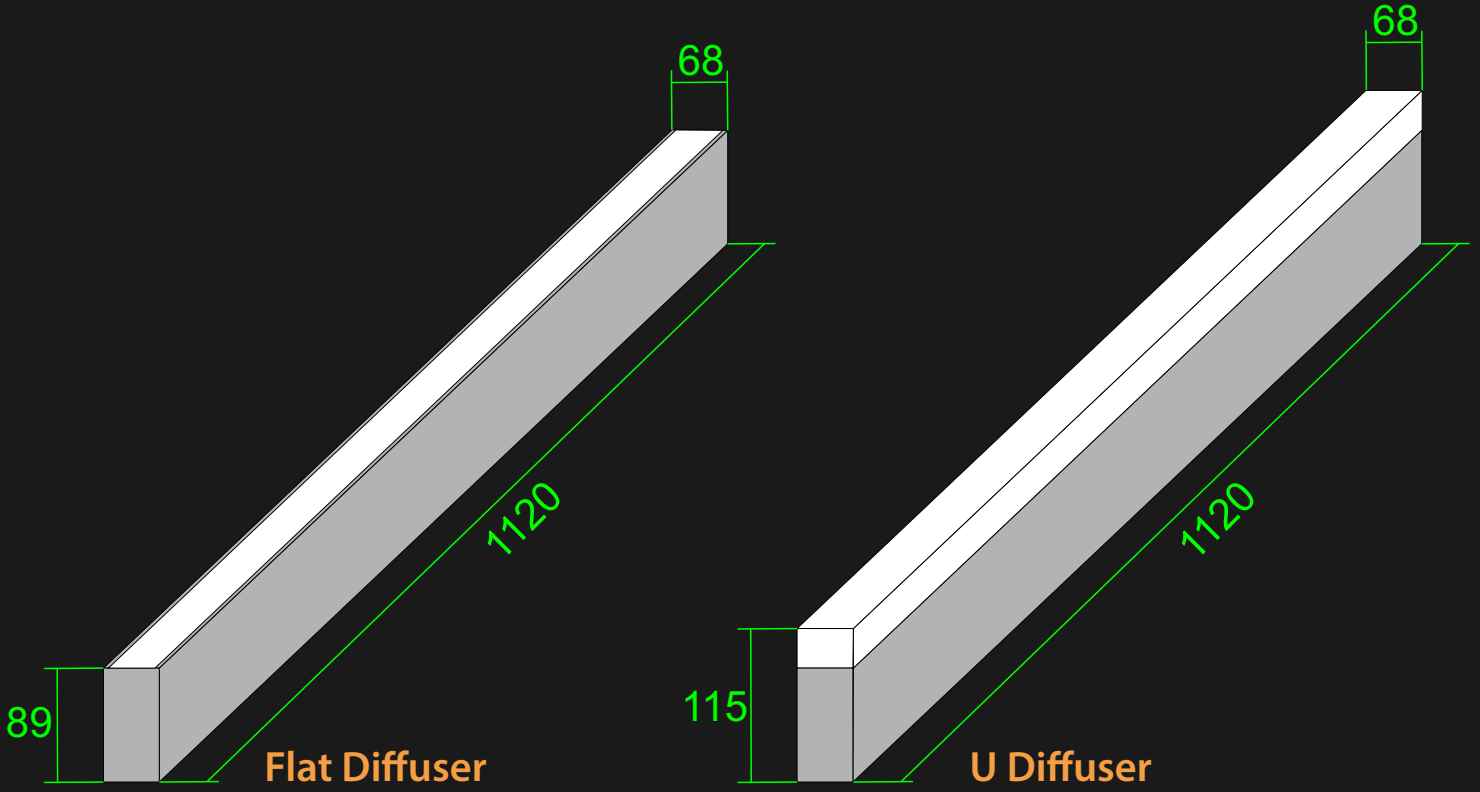

Flat Diffuser

U Diffuser

	Lineer Flat Diffuser	Lineer U Diffuser
Boyut (mm) Size (mm)	1120 x 68 x 89	1120 x 68 x 115
Ağırlık (kg) Weight (kg)	2,7	2,7
Işık Kaynağı Light Source	3528 SMD LED	3528 SMD LED
Güç Tüketimi (watt) Power Consumption (watt)	35	35
Giriş Voltajı (V) Input Voltage (V)	AC 200 - 240	AC 200 - 240
Adaptör Voltajı (V-DC) Power Supply Voltage (V-DC)	DC24	DC24
Renk Sıcaklığı (Kelvin) Color Temperature (Kelvin)	3000K, 4000K, 6000K	3000K, 4000K, 6000K
Kullanım Ömrü (Saat) Lifetime (Hours)	70.000	70.000
Lümen Değeri (lm) Luminous Flux (lm)	3.000	3.000
Renk Verimliliği (CRI) Color Renderin Index (CRI)	70 - 80	70 - 80
Garanti Süresi (Yıl) Warranty (Years)	2	2